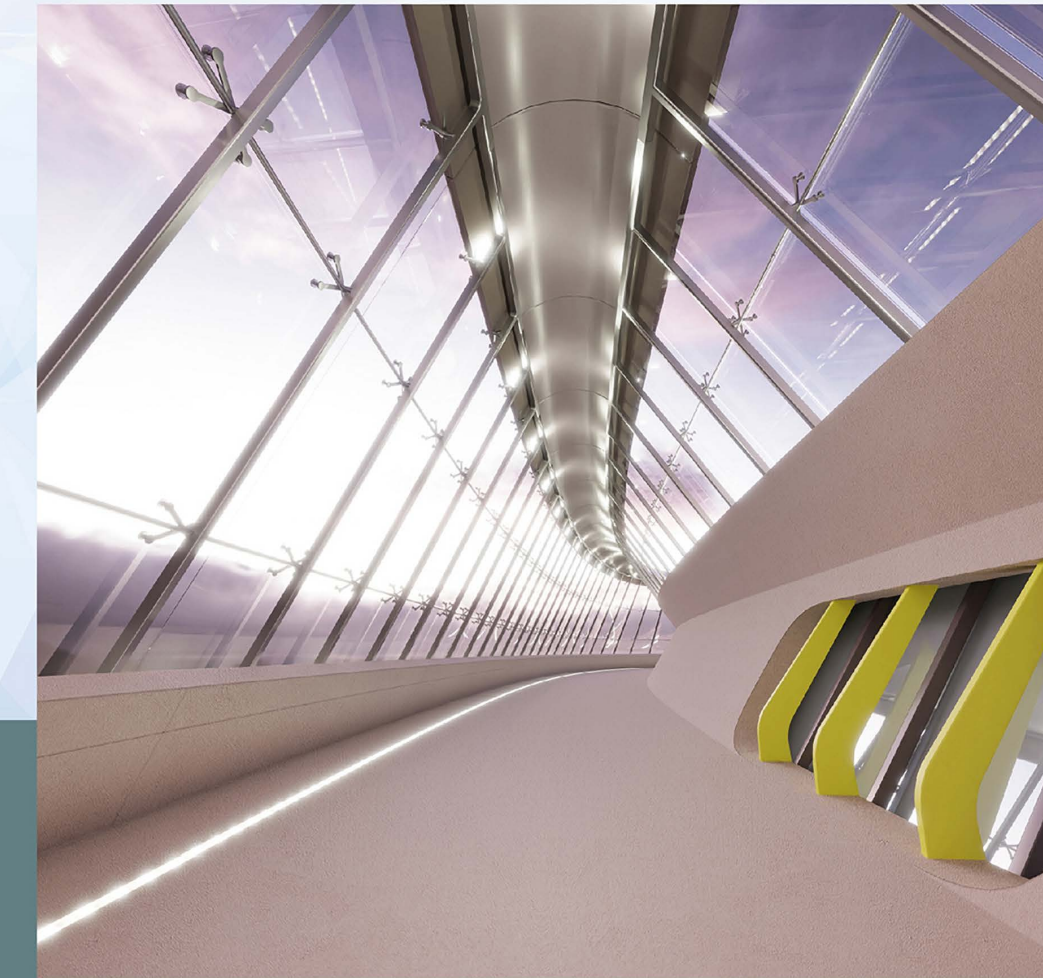

Lehetővé teszi új terek kialakítását fugák és csatlakozások nélkül, ugyanakkor frissíti a környezetet anélkül, hogy el kellene távolítani a már meglévő kerámia felületeket, a vakolt falakat vagy a száraz építési rendszereket. Ez magában foglalja a legkülönbébb területeket, beleértve azokat is, amelyek különösen víz-, kondenzáció- vagy magas páratartalomnak vannak kitéve.

A padlófűtéstől a téglafalakig és gipszkartonig, a lépcsőktől a fürdőszobáig és konyháig, egészen a belső medencék, spa-k és zuhanyzók komplexumáig, az OLTRE vízállóvá teszi a felületeket, és kiváló mechanikai ellenállást, valamint ellenállást biztosít a vegyi anyagokkal szemben. Emellett megkönnyíti a tisztítást és a karbantartást.

Ez egy innovatív és sokoldalú megoldás, amely tökéletesen megfelel a tervezők technológiai és dizájnigényeinek. Az OLTRE lakó-, kereskedelmi, munkahelyi, vendéglátóipari és wellness környezetekhez egyaránt alkalmas. Elegánsan kiegészít bármilyen stílust, a minimalista, modern trendekhez illeszkedő terektől a klasszikus, történelmileg gazdag helyiségekig, ahol diszkrétan és természetesen illeszkedik a környezetbe.

A fugák és csatlakozások hiánya elősegíti a terek optikai tágítását, így azok tágasabbnak tűnnek. Az OLTRE lehetőséget kínál egyedi, nagy esztétikai hatású befejezések elérésére, széles színválasztékkal biztosítva a testreszabás lehetőségét.